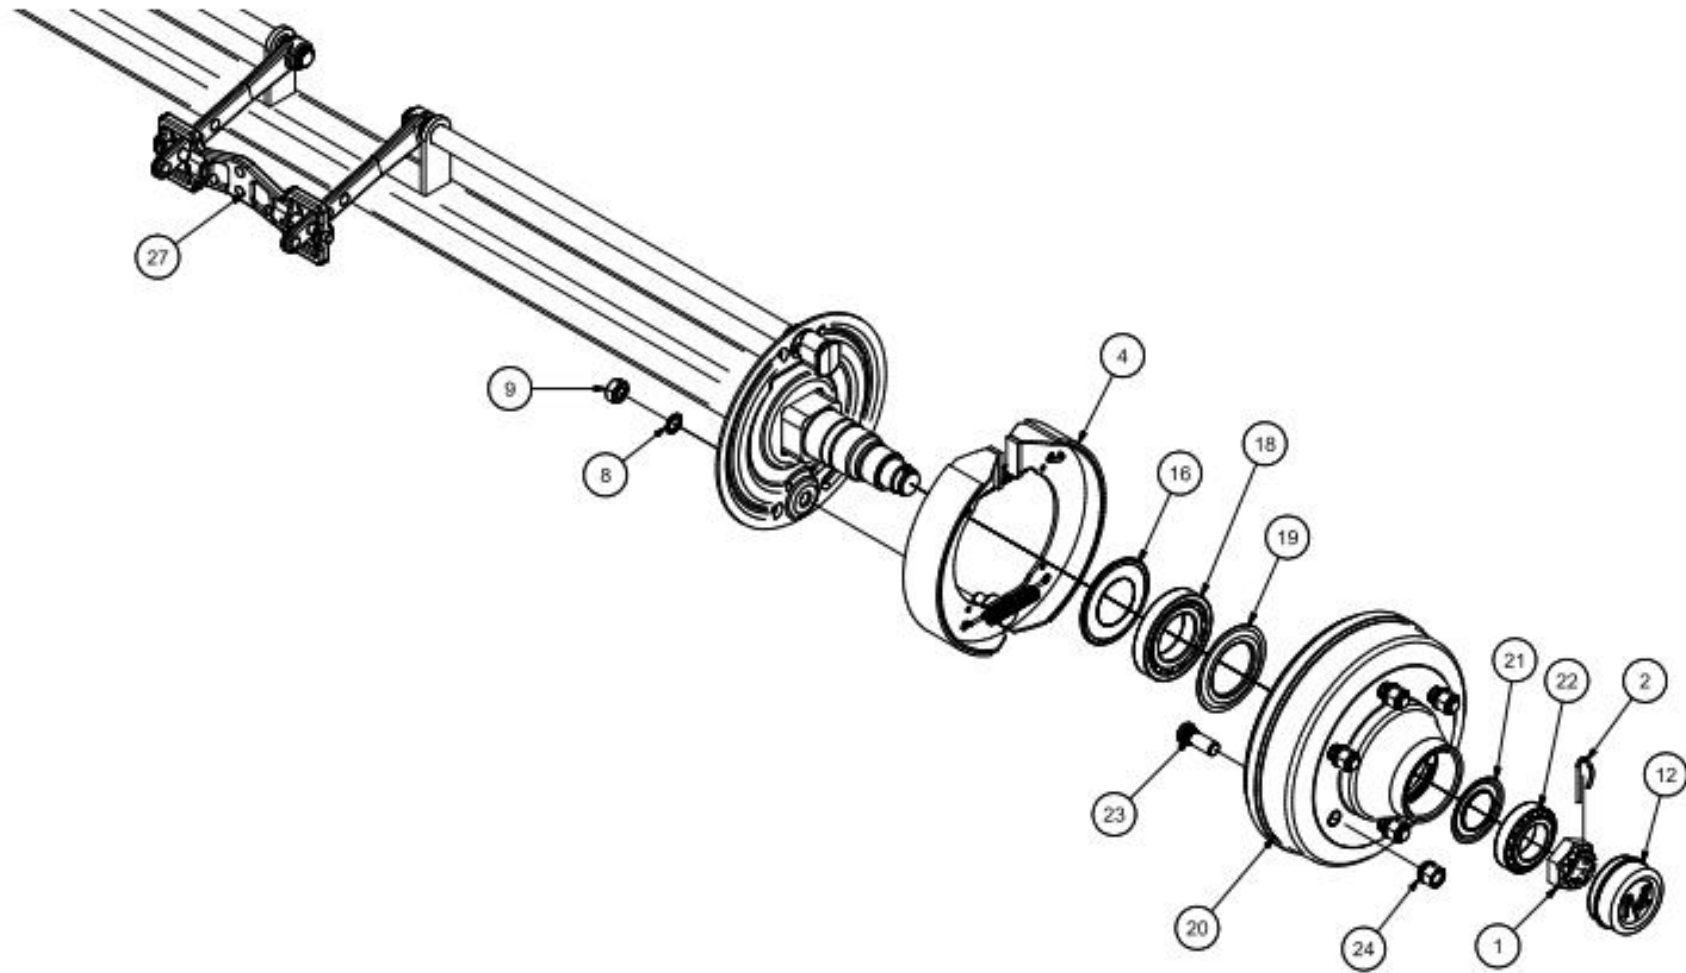

BALE TRAILER HANDBRAKE ASSEMBLY

SEE TABLE NO: 007

TABLE NO: 007 BALE TRAILER HANDBRAKE ASSEMBLY

ITEM NO	DESCRIPTION	TRF21		TRF25	
		CODE	QTY	CODE	QTY
1	HAND BRAKE LEVER	ZGPP227	1	ZGPP227	1
2	WELD ON PLATE	P001.448	1	P001.448	1
3	EYE BOLT	ZFAS131	1	ZFAS131	1
4	WIRE GRIP	ZGPP228	4	ZGPP228	4
5	HAND BRAKE CABLE	P001.449	1	P001.450	1
6	M10 PLAIN NUT	ZFAS05	2	ZFAS05	2
7	M12X30 SETSCREW ZP	ZFAS10	2	ZFAS10	2
8	M12 NYLOCK NUT	ZFAS22	2	ZFAS22	2

TRF21 BALE TRAILER TVZ AXLE PART No. ZGPP120 (Pre November 2015)

SEE TABLE NO: 008

TABLE NO: 008 TRF21 BALE TRAILER TVZ AXLE Part No: ZGPP120

ITEM NO	DESCRIPTION	TRF21	
		CODE	QTY
1	CROWN NUT M39X1.50	57539B2	2
2	SPRING PIN FOR NUT	58205	2
4	BRAKE SHOE 300X60	9FCA300ZO	2
8	SPRING WASHER D16	915RE16	2
9	NUT M16X2.00	97116D1	2
12	DUST CAP 90mm	56109009	2
16	SEAL	5411201	2
18	BEARING	59130213	2
19	DUST SHIELD	5511201	2
20	DRUM	65L6NA01	2
21	DUST SHIELD	5510901	2
22	BEARING	59132210	2
23	AXLE STUD 18mmx1.5mm	AX-18501.5	12
24	AXLE NUT 18mmx1.5mm	AX-181.5	12
27	COMPENSATOR	768102	1