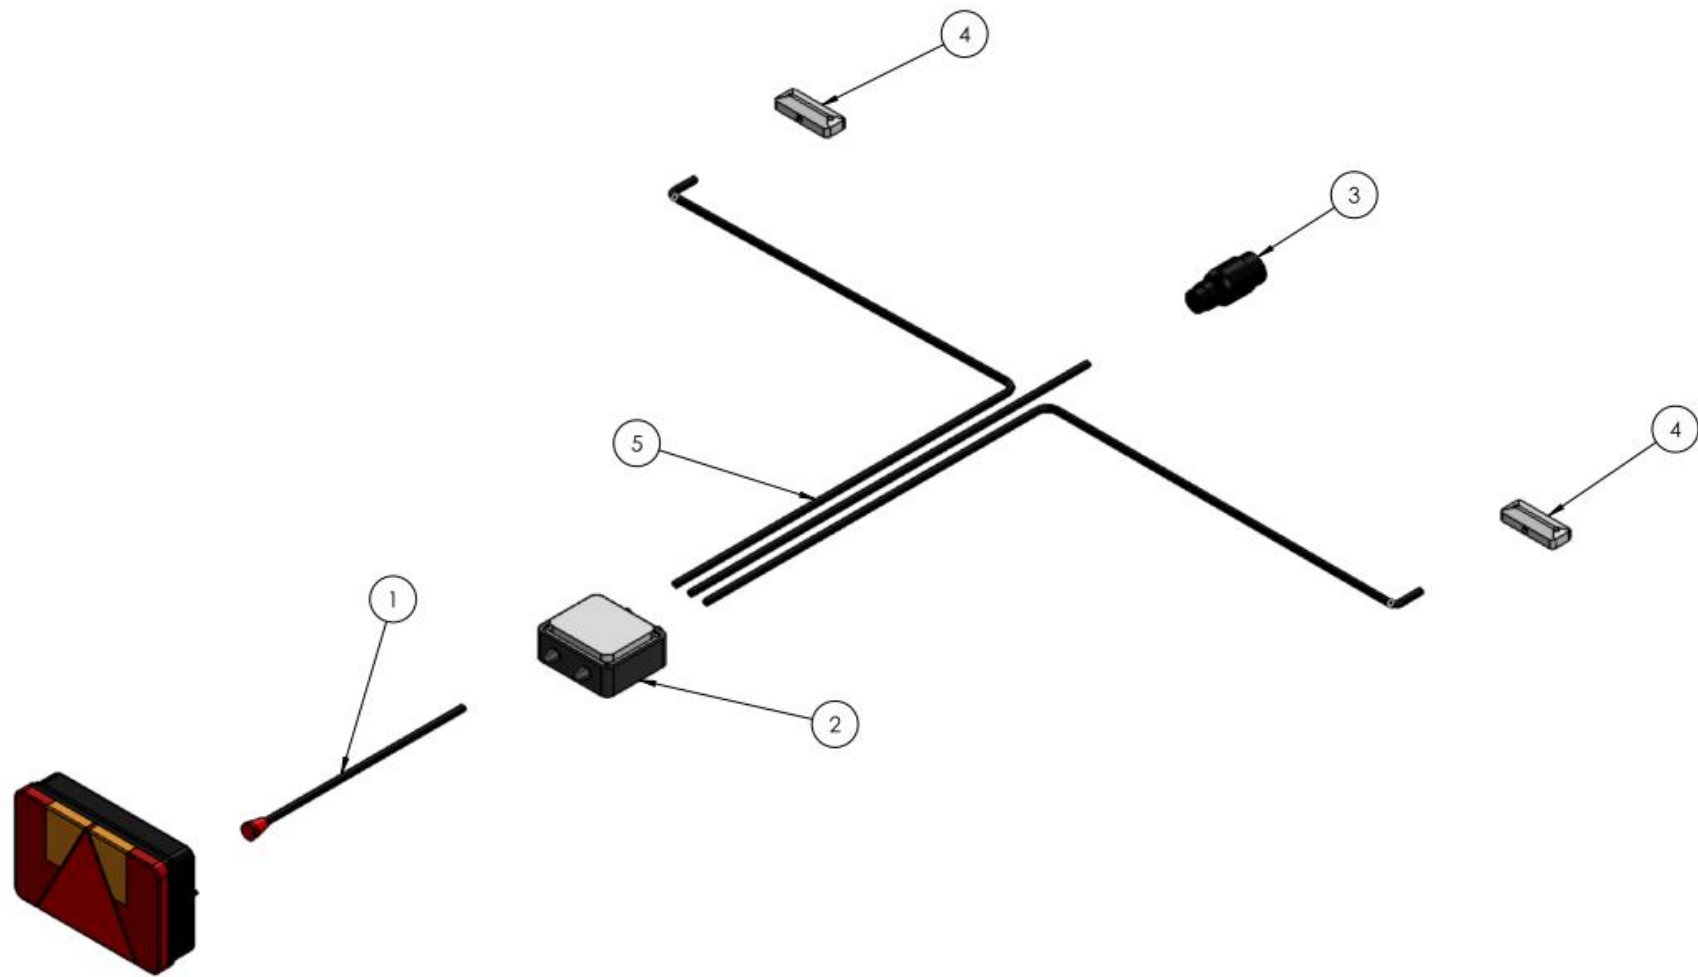

BALE TRAILER SPARE PARTS LIST

BALE TRAILER MAIN ASSEMBLY

SEE TABLE NO: 001

TABLE NO: 001 BALE TRAILER MAIN ASSEMBLY

ITEM NO	DESCRIPTION	TRF21		TRF25	
		CODE	QTY	CODE	QTY
1	WHEELS (STANDARD SIZE)	ZGPP20	4	ZGPP119A	4
2	WHEEL NUT	AX-181.5	32	AX-181.5	32
3	AXLE COMPLETE	ZGPP120	2	ZGPP17	2
4	TRAILER SHOE	P001.424	1	P001.424	1
5	1" WASHER ZP	ZFAS49	1	ZFAS49	1
6	PIN	ZMAC73	1	ZMAC73	1
7	M6x40 ROLL PIN	ZFAS30	1	ZFAS30	1
8	STICKER KIT	P001.550	1	P001.551	1

BALE TRAILER TAIL LIGHT ASSEMBLY

SEE TABLE NO: 003

TABLE NO: 003 BALE TRAILER TAIL LIGHT ASSEMBLY

ITEM NO	DESCRIPTION	TRF21		TRF25	
		CODE	QTY	CODE	QTY
1	LEFT HAND TAIL LIGHT	ZGPP180	1	ZGPP180	1
2	LEFT HAND TAIL LIGHT LENSE	LCTR8L	1	LCTR8L	1
3	RIGHT HAND TAIL LIGHT	ZGPP181	1	ZGPP181	1
4	RIGHT HAND TAIL LIGHT LENSE	LCTR8R	1	LCTR8R	1
5	M5 NYLOCK NUT	ZFAS114	4	ZFAS114	4
6	M5 WASHER ZP	ZFAS113	4	ZFAS113	4
7	WIRING LOOM (RED CONNECTOR TO LHD TAIL LIGHT)	ZGPP179	1	ZGPP179	1

BALE TRAILER BODY FITTINGS

SEE TABLE NO: 004

TABLE NO: 004 BALE TRAILER BODY FITTINGS

ITEM NO	DESCRIPTION	TRF21		TRF25	
		CODE	QTY	CODE	QTY
1	RED REFLECTOR	ZGPP398	2	ZGPP398	2
2	ORANGE REFLECTOR	ZGPP237	10	ZGPP237	10
3	WHITE MARKER LIGHT	ZGPP221	2	ZGPP221	2

BALE TRAILER WIRING ASSEMBLY

SEE TABLE NO: 005

TABLE NO: 005 BALE TRAILER WIRING ASSEMBLY

ITEM NO	DESCRIPTION	TRF21		TRF25	
		CODE	QTY	CODE	QTY
1	WIRING LOOM	ZGPP179	1	ZGPP179	1
2	JUNCTION BOX	ZGPP222	1	ZGPP222	1
3	7 PIN PLUG	ZGPP263	1	ZGPP263	1
4	WHITE MARKER LIGHT	ZGPP221	2	ZGPP221	2
5	7 CORE TRAILER CABLE				