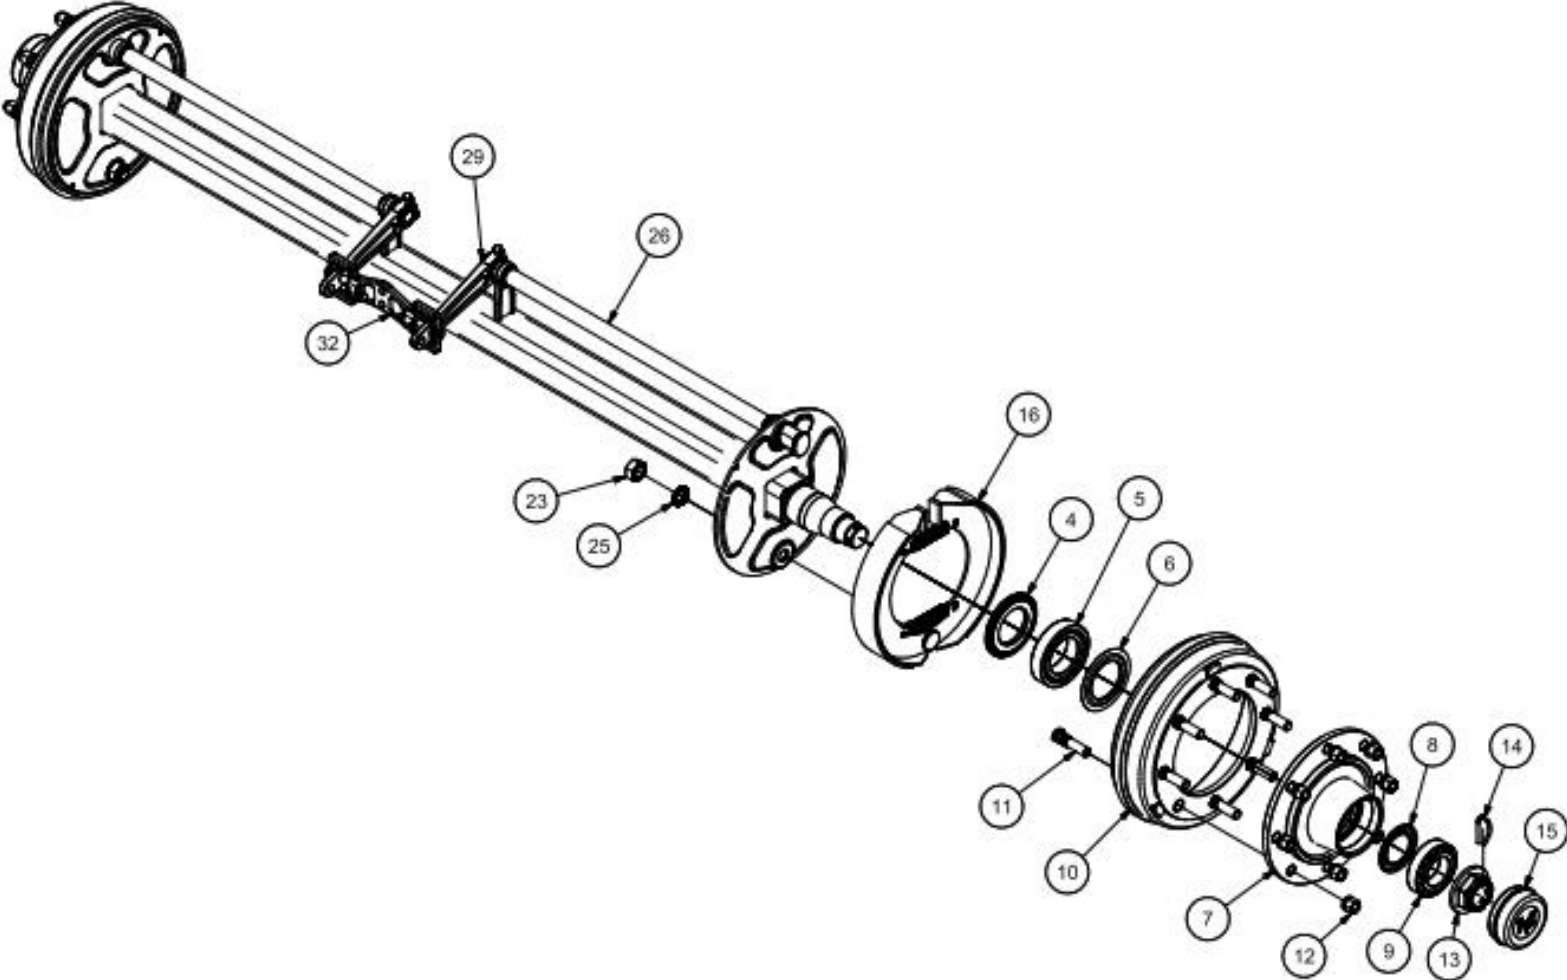

TRF25 BALE TRAILER TVZ AXLE Part No: ZGPP17

SEE TABLE NO: 010

TABLE NO: 010 TRF25 BALE TRAILER TVZ AXLE Part No: ZGPP17

ITEM NO	DESCRIPTION	TRF25	
		CODE	QTY
4	INDUSTRIAL SEAL	5441301	2
5	BEARING	59132215	2
6	DUST SHIELD	5511301	2
7	HUB	61L08110130150	2
8	DUST SHIELD	5530991	2
9	BEARING	59132212	2
10	DRUM	66LNF0803	2
11	AXLE STUD 18mmx1.5mm	AX-18501.5	16
12	AXLE NUT 18mmx1.5mm	AX-181.5	16
13	CROWN NUT M48x1.5	57548B5	2
14	SPRING PIN FOR NUT	58209	2
15	DUST CAP 110mm	56111009	2
16	BRAKE SHOE 350X060	9FCA350ZO	2
23	NUT M24X1.5	97124B1	2
25	TWIN WASHER	9800241	2
26	CAM SHAFT	753032C800	2
29	BRAKE LEVER	7613201	2
32	COMPENSATOR	768102	1