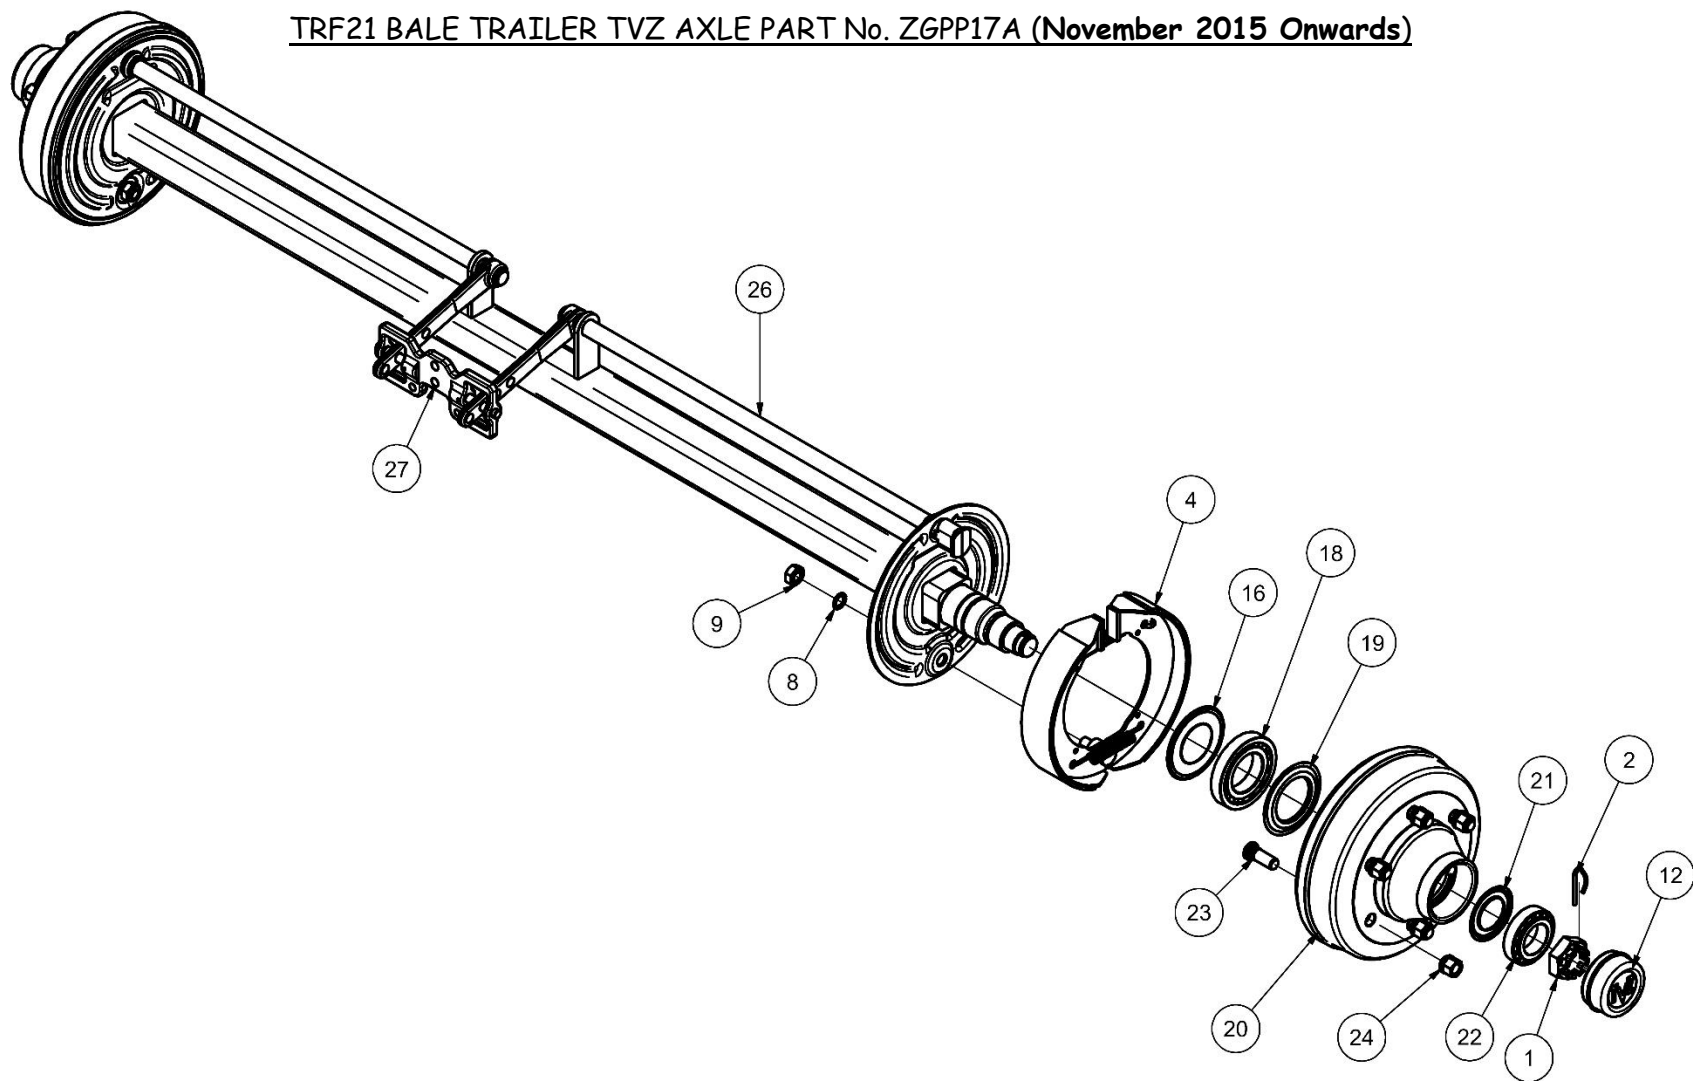

BALE TRAILER HANDBRAKE ASSEMBLY

SEE TABLE NO: 007

TABLE NO: 007 BALE TRAILER HANDBRAKE ASSEMBLY

ITEM NO	DESCRIPTION	TRF21		TRF25	
		CODE	QTY	CODE	QTY
1	HAND BRAKE LEVER	ZGPP227	1	ZGPP227	1
2	WELD ON PLATE	P001.448	1	P001.448	1
3	EYE BOLT	ZFAS131	1	ZFAS131	1
4	WIRE GRIP	ZGPP228	4	ZGPP228	4
5	HAND BRAKE CABLE	P001.449	1	P001.450	1
6	M10 PLAIN NUT	ZFAS05	2	ZFAS05	2
7	M12X30 SETSCREW ZP	ZFAS10	2	ZFAS10	2
8	M12 NYLOCK NUT	ZFAS22	2	ZFAS22	2

TRF21 BALE TRAILER TVZ AXLE PART No. ZGPP120 (Pre November 2015)

SEE TABLE NO: 008

TABLE NO: 008 TRF21 BALE TRAILER TVZ AXLE Part No: ZGPP120

ITEM NO	DESCRIPTION	TRF21	
		CODE	QTY
1	CROWN NUT M39X1.50	57539B2	2
2	SPRING PIN FOR NUT	58205	2
4	BRAKE SHOE 300X60	9FCA300ZO	2
8	SPRING WASHER D16	915RE16	2
9	NUT M16X2.00	97116D1	2
12	DUST CAP 90mm	56109009	2
16	SEAL	5411201	2
18	BEARING	59130213	2
19	DUST SHIELD	5511201	2
20	DRUM	65L6NA01	2
21	DUST SHIELD	5510901	2
22	BEARING	59132210	2
23	AXLE STUD 18mmx1.5mm	AX-18501.5	12
24	AXLE NUT 18mmx1.5mm	AX-181.5	12
27	COMPENSATOR	768102	1

TRF21 BALE TRAILER TVZ AXLE PART No. ZGPP17A (November 2015 Onwards)

SEE TABLE NO: 009

TABLE NO: 009 TRF21 BALE TRAILER TVZ AXLE Part No: ZGPP17A			
ITEM NO	DESCRIPTION	TRF21	
		CODE	QTY
1	CROWN NUT M39X1.50	57539B2	2
2	SPRING PIN FOR NUT	58205	2
4	BRAKE SHOE 300X60	9FCA300ZO	2
8	SPRING WASHER D17	980161	2
9	NUT M16X2.00	97116D1	2
12	DUST CAP 90mm	56109009	2
16	SEAL	5411201	2
18	BEARING	59130213	2
19	DUST SHIELD	5511201	2
20	DRUM	65L6NA01	2
21	DUST SHIELD	5510901	2
22	BEARING	59132210	2
23	AXLE STUD 18mmx1.5mm	AX-18501.5	12
24	AXLE NUT 18mmx1.5mm	AX-181.5	12
26	CAMSHAFT D26 B0800	752263131019T	2
27	COMPENSATOR	768101	1