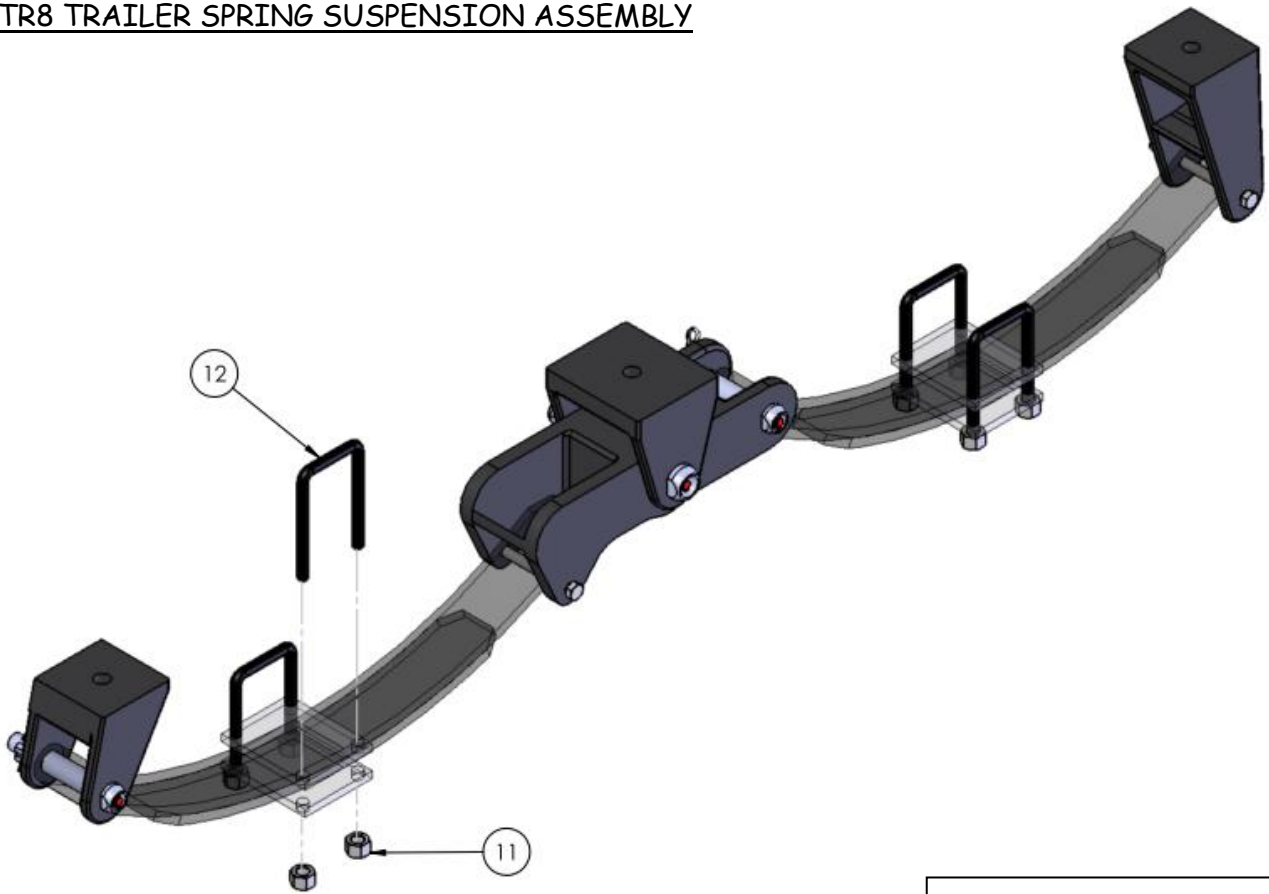

TR8 TRAILER SPRING SUSPENSION ASSEMBLY

SEE TABLE NO: 014

SEE TABLE NO: 014

TR8 TRAILER SPRING SUSPENSION ASSEMBLY

SEE TABLE NO: 014

PIVOT PIN GREASE NIPPLES

SEE TABLE NO: 014

TABLE NO: 014 TR8 TRAILER SPRING SUSPENSION ASSEMBLY (PART No. ZGPP174)