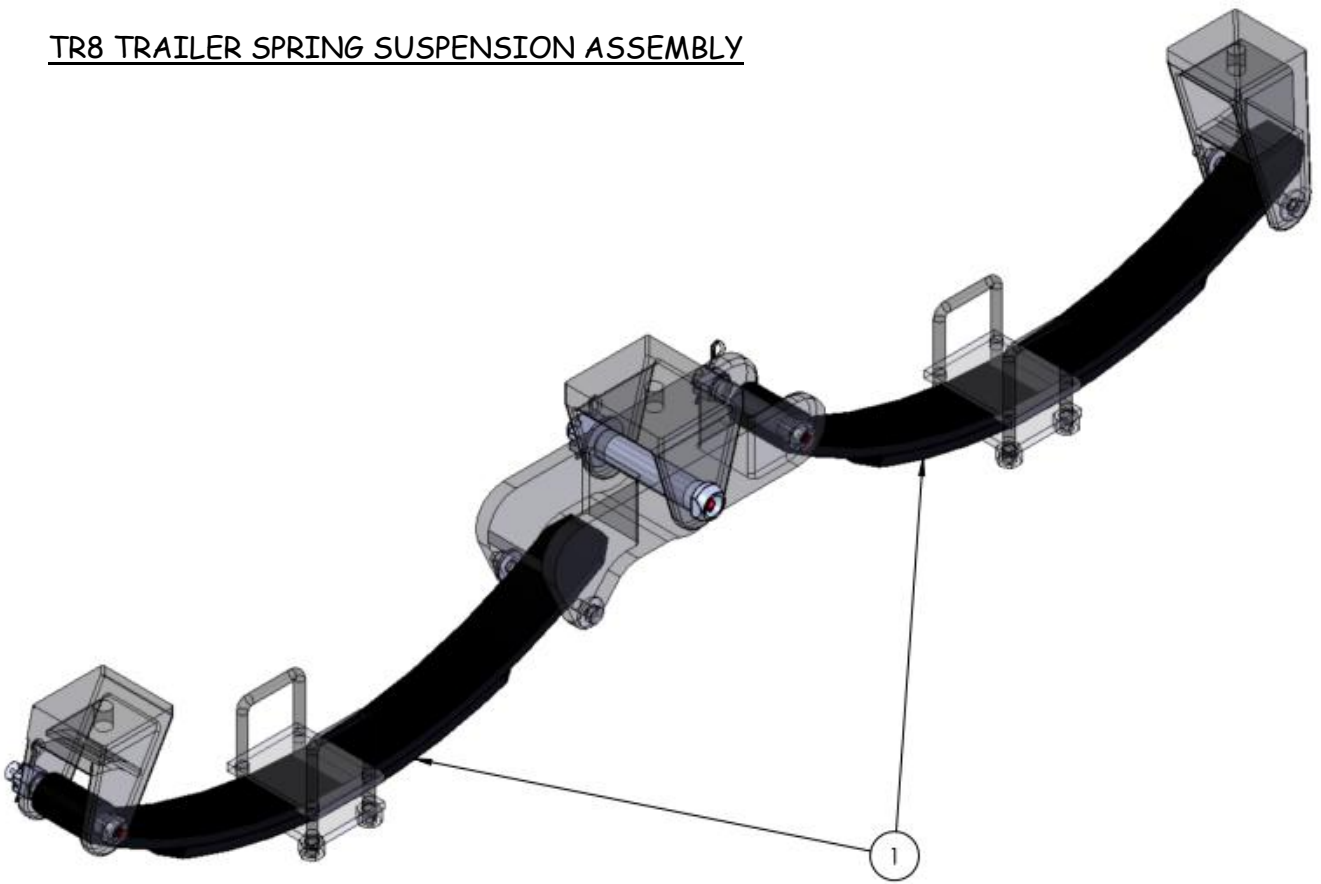

TR8 TRAILER SPRING SUSPENSION ASSEMBLY

SEE TABLE NO: 014

SEE TABLE NO: 014

TR8 TRAILER SPRING SUSPENSION ASSEMBLY

SEE TABLE NO: 014

PIVOT PIN GREASE NIPPLES

SEE TABLE NO: 014

TABLE NO: 014 TR8 TRAILER SPRING SUSPENSION ASSEMBLY (PART No. ZGPP174)