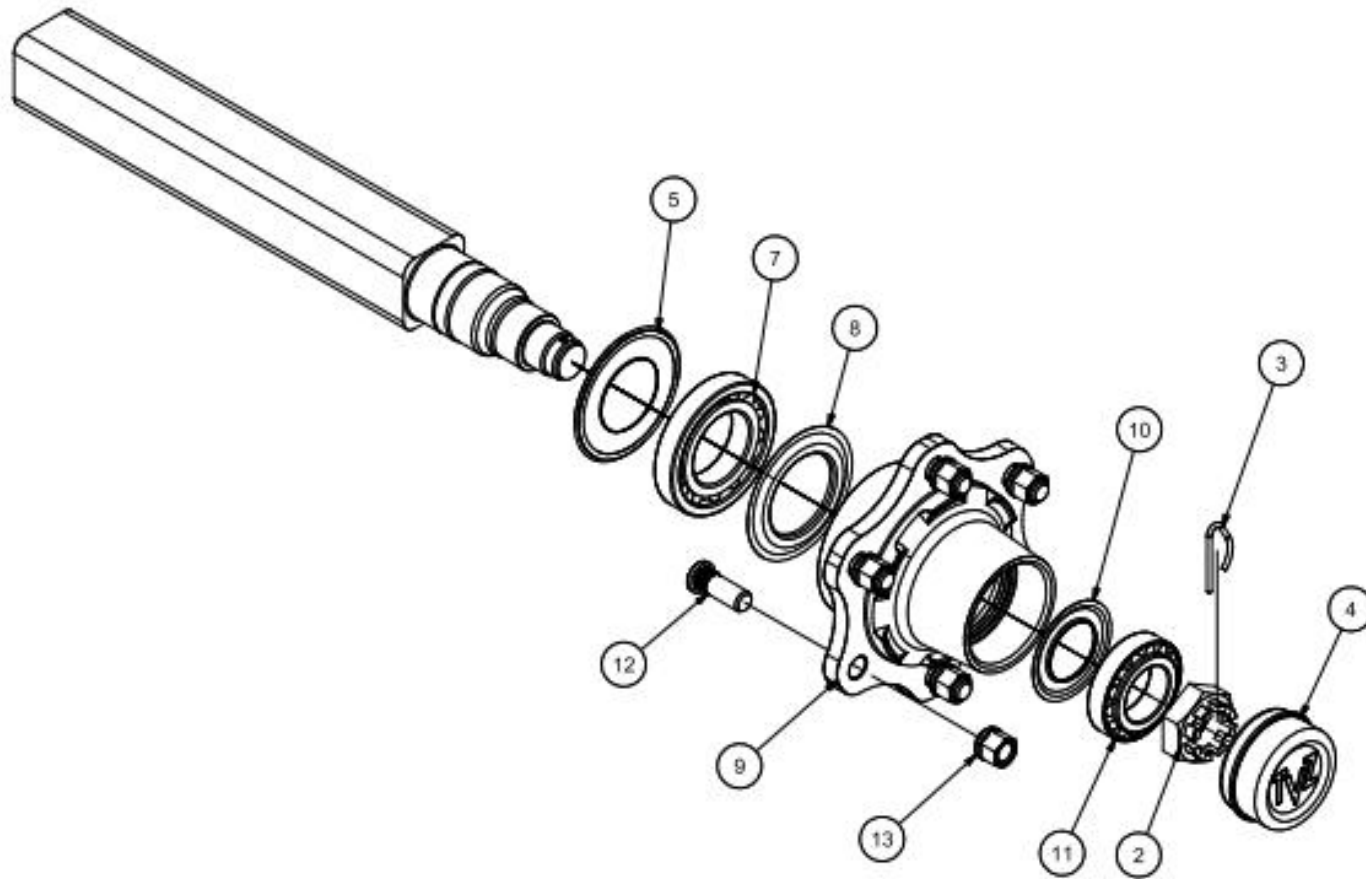

TR8 TRAILER TVZ AXLE PART No. ZGPP120

SEE TABLE NO: 012

TABLE NO: 012 TR8 TRAILER TVZ AXLE Part No: ZGPP120

ITEM NO	DESCRIPTION	TR8	
		CODE	QTY
1	CROWN NUT M39X1.50	57539B2	2
2	SPRING PIN FOR NUT	58205	2
4	BRAKE SHOE 300X60	9FCA300ZO	2
8	SPRING WASHER D16	915RE16	2
9	NUT M16X2.00	97116D1	2
12	DUST CAP 90mm	56109009	2
16	SEAL	5411201	2
18	BEARING	59130213	2
19	DUST SHIELD	5511201	2
20	DRUM	65L6NA01	2
21	DUST SHIELD	5510901	2
22	BEARING	59132210	2
23	AXLE STUD 18mmx1.5mm	AX-18501.5	12
24	AXLE NUT 18mmx1.5mm	AX-181.5	12
27	COMPENSATOR	768102	1

TR8 TRAILER TVZ AXLE PART No. ZGPP175

SEE TABLE NO: 013

TABLE NO: 013 TR8 TRAILER TVZ AXLE Part No: ZGPP175

ITEM NO	DESCRIPTION	TR8	
		CODE	QTY
2	CROWN NUT M39X1.50	57539B2	2
3	SPRING PIN FOR NUT	58205	2
4	DUST CAP 90mm	56109009	2
5	SEAL	5411201	2
7	BEARING	59130213	2
8	DUST SHIELD	5511201	2
9	HUB	61L6NA001	2
10	DUST SHIELD	5510901	2
11	BEARING	59132210	2
12	AXLE STUD 18mmx1.5mm	AX-18501.5	12
13	AXLE NUT 18mmx1.5mm	AX-181.5	12