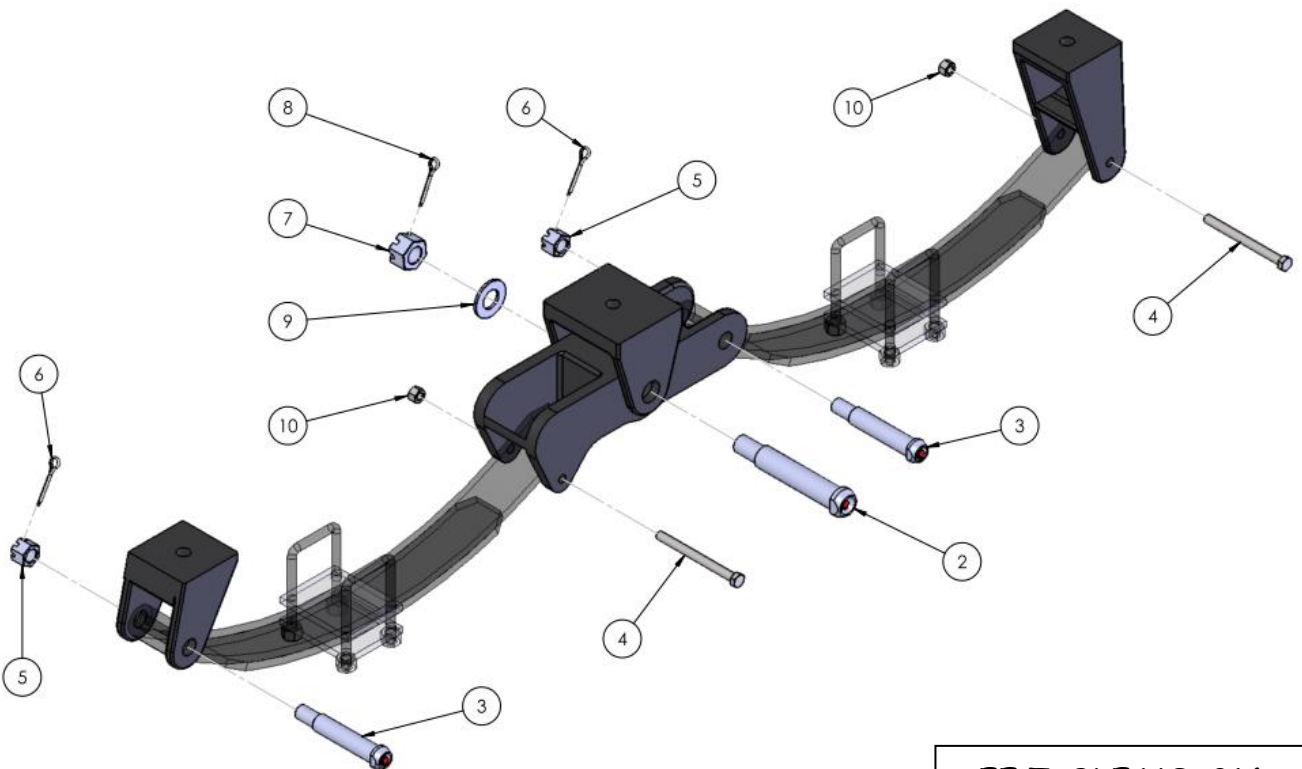

TR8 TRAILER TVZ AXLE PART No. ZGPP175

SEE TABLE NO: 013

TABLE NO: 013 TR8 TRAILER TVZ AXLE Part No: ZGPP175

ITEM NO	DESCRIPTION	TR8	
		CODE	QTY
2	CROWN NUT M39X1.50	57539B2	2
3	SPRING PIN FOR NUT	58205	2
4	DUST CAP 90mm	56109009	2
5	SEAL	5411201	2
7	BEARING	59130213	2
8	DUST SHIELD	5511201	2
9	HUB	61L6NA001	2
10	DUST SHIELD	5510901	2
11	BEARING	59132210	2
12	AXLE STUD 18mmx1.5mm	AX-18501.5	12
13	AXLE NUT 18mmx1.5mm	AX-181.5	12

TR8 TRAILER SPRING SUSPENSION ASSEMBLY

SEE TABLE NO: 014

SEE TABLE NO: 014

TR8 TRAILER SPRING SUSPENSION ASSEMBLY

SEE TABLE NO: 014

PIVOT PIN GREASE NIPPLES

SEE TABLE NO: 014

TABLE NO: 014 TR8 TRAILER SPRING SUSPENSION ASSEMBLY (PART No. ZGPP174)