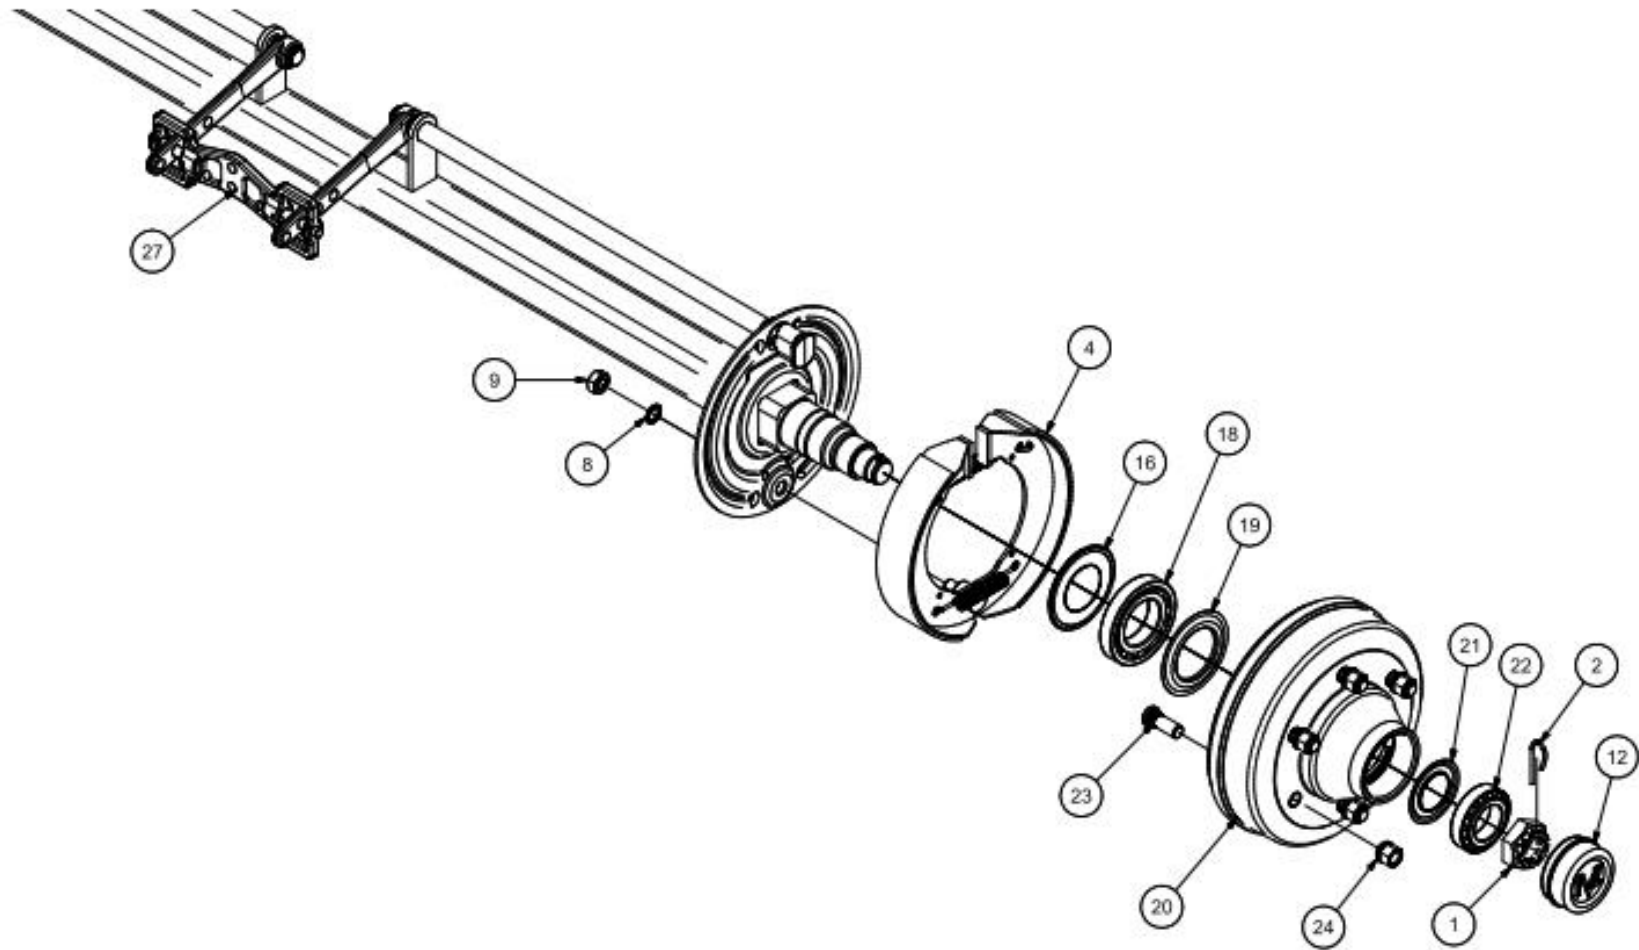

TR6 TRAILER TVZ AXLE PART No: ZGPP120

SEE TABLE NO: 012

TABLE NO: 012 TR6 TRAILER TVZ AXLE Part No: ZGPP120

ITEM NO	DESCRIPTION	TR6	
		CODE	QTY
1	CROWN NUT M39X1.50	57539B2	2
2	SPRING PIN FOR NUT	58205	2
4	BRAKE SHOE 300X60	9FCA300ZO	2
8	SPRING WASHER D16	915RE16	2
9	NUT M16X2.00	97116D1	2
12	DUST CAP 90mm	56109009	2
16	SEAL	5411201	2
18	BEARING	59130213	2
19	DUST SHIELD	5511201	2
20	DRUM	65L6NA01	2
21	DUST SHIELD	5510901	2
22	BEARING	59132210	2
23	AXLE STUD 18mmx1.5mm	AX-18501.5	12
24	AXLE NUT 18mmx1.5mm	AX-181.5	12
27	COMPENSATOR	768102	1